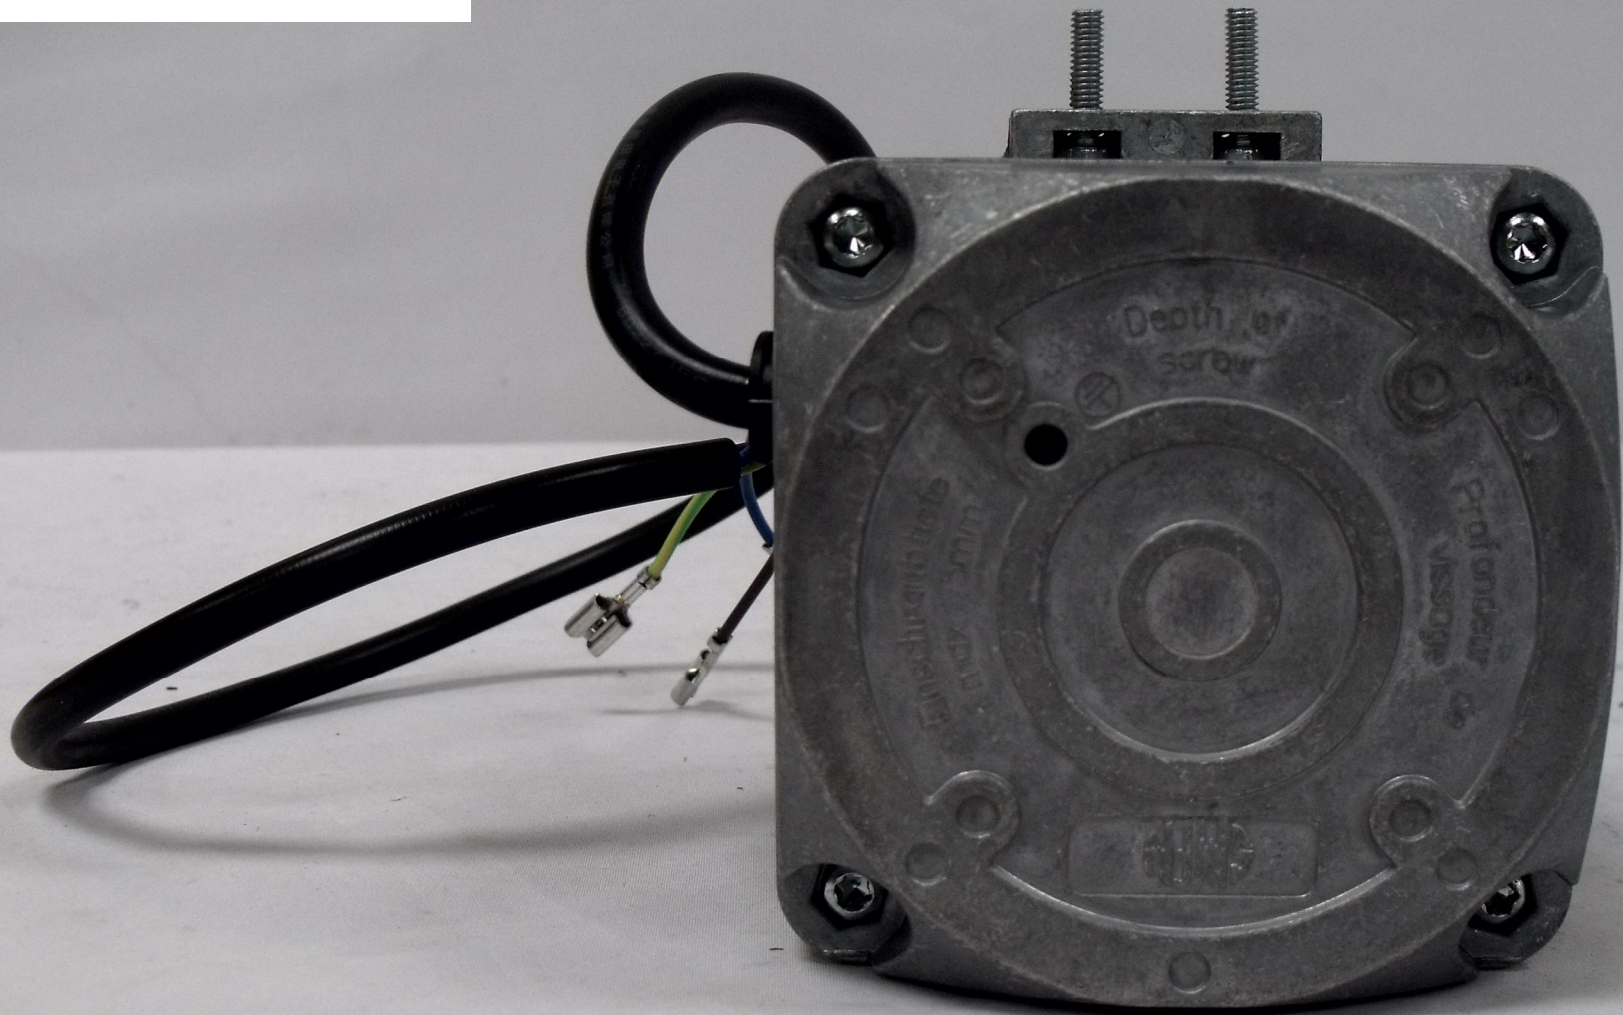

Depth of
screw

Einschraubtiefe
max 5mm

Profondeur de
vis

AMT

SETEM 06220 VALLAURIS
www.setem.fr

Tél 0390.71.00.39 - Fax 04 92 95 19 39

VENTILATEUR M4Q04.EA01.G3 "550163"

HELICE D250MM

BL021133

Code SETEM 6129008011

ebmpapst M4Q045-EA01-G3
230V~50Hz 0,62A 90/25W 1300r/min
230V~60Hz 0,55A 80/26W 1550r/min
Made by ebm-papst CN(N) TOP REG-Nr. C846

30/17

SETEM
06220 VALLAURIS
www.setem.fr
Tél 0890.71.00.39 - Fax 04.92.95.19.39
VENTILATEUR MAQ04.EA01.G3 "550163"
HELICE D250MM
Code SETEM 612
BLO21133

ebmpapst MAQ04S-EA01-G3
230V-50Hz 0.62A 8005W 1300mm
230V-60Hz 0.55A 8028W 1550mm
Made by ebmpapst CHN
TOP 8011-01
CE