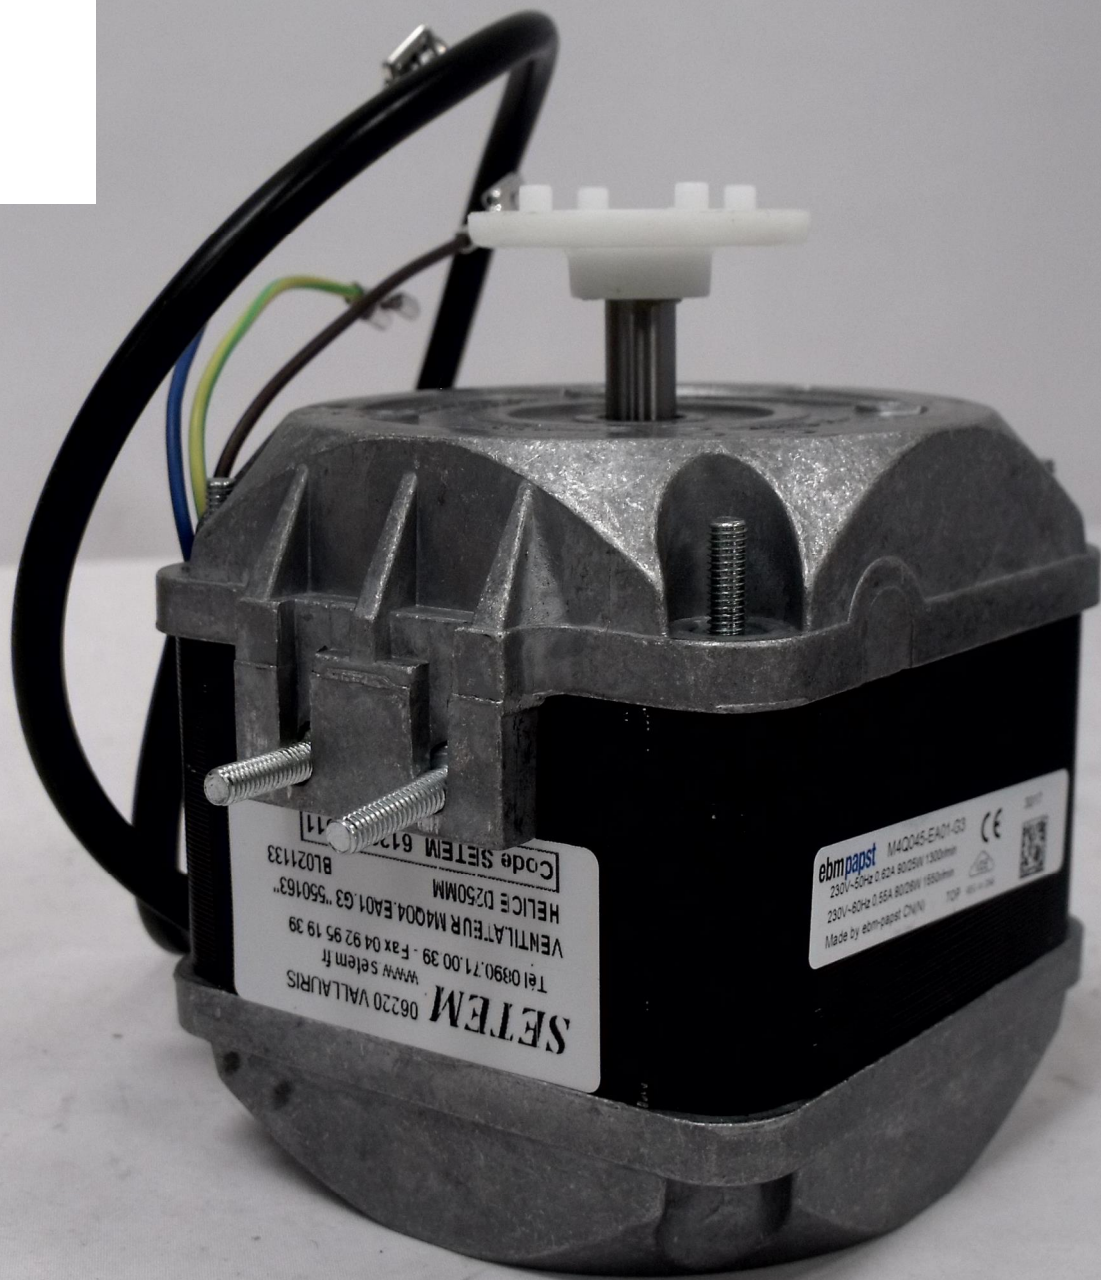

Depth of
screw

Einschraubtiefe
max 5mm

Profondeur de
vis

AMT

SETEM 06220 VALLAURIS
www.setem.fr

Tél 0390.71.00.39 - Fax 04 92 95 19 39

VENTILATEUR M4Q04.EA01.G3 "550163"

HELICE D250MM

BL021133

Code SETEM 6129008011

ebmpapst M4Q045-EA01-G3
230V~50Hz 0,62A 90/25W 1300r/min
230V~60Hz 0,55A 80/26W 1550r/min
Made by ebm-papst CN(N) TOP REG-Nr. C846

30/17

SETEM
06220 VALLAURIS
www.setem.fr
Tél 0890.71.00.39 - Fax 04.92.95.19.39
VENTILATEUR MAQ04.EA01.G3 "550163"
HELICE D250MM
Code SETEM 612
BLO21133

ebmpapst MAQ04S-EA01-G3
230V-50Hz 0.62A 8005W 1300mm
230V-60Hz 0.55A 8028W 1550mm
Made by ebmpapst CHN
TOP 8011-01
CE