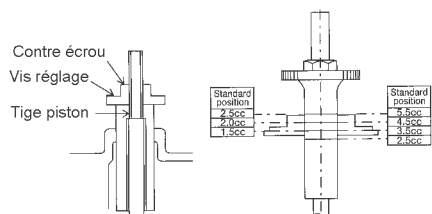

Pompe Automatique à Piston

Type MMXL - III

Dimensions (mm)

Réglage débit

Dévisser l'écrou
Tourner à gauche pour diminuer
Tourner à droite pour augmenter

Branchement électrique