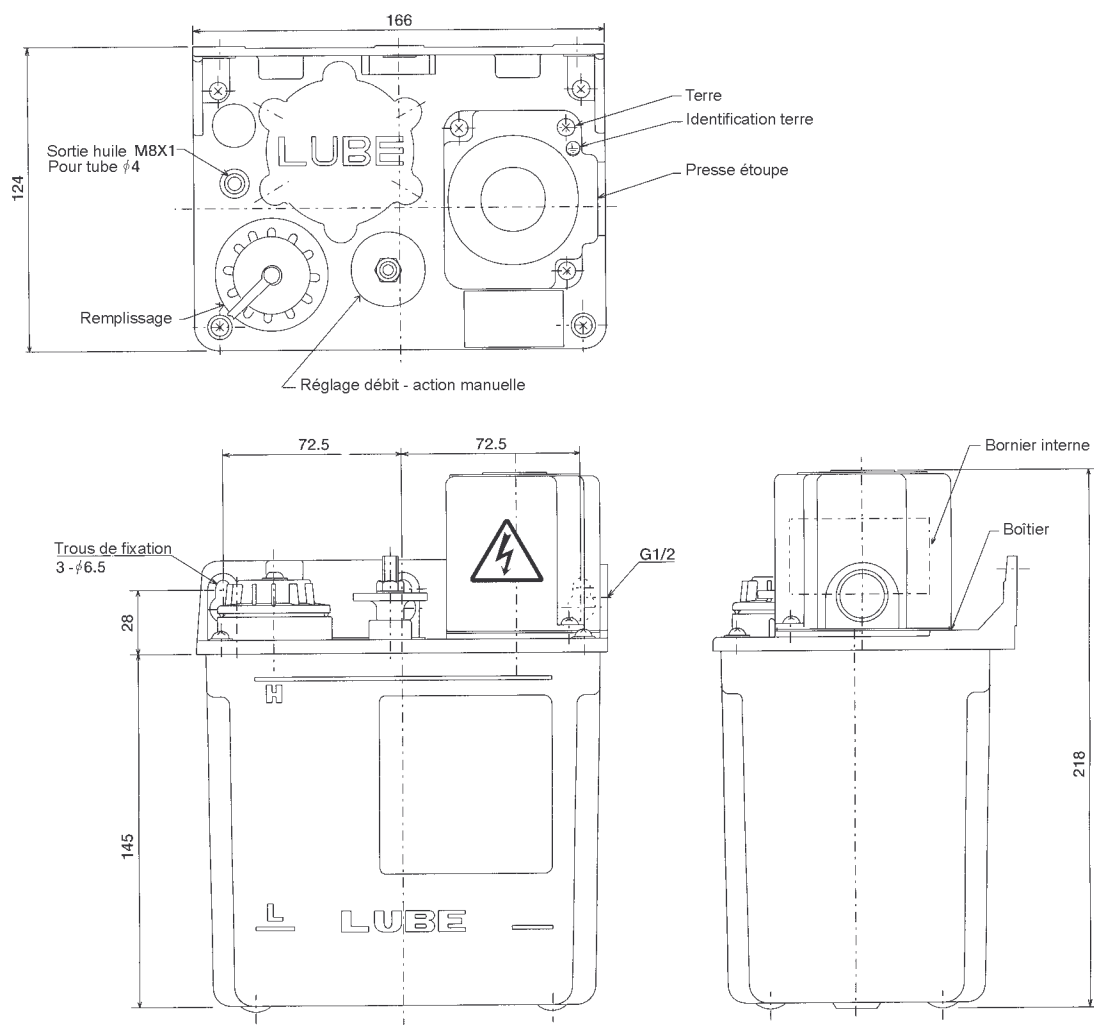

Pompe Automatique à Piston

Type MMXL - III

Dimensions (mm)

Réglage débit

Dévisser l'écrou
Tourner à gauche pour diminuer
Tourner à droite pour augmenter

Branchement électrique