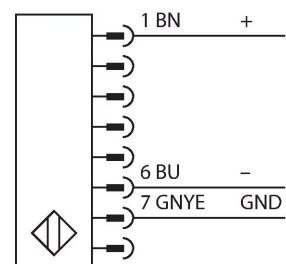

SLPP25-410P88

Personenschutz Lichtvorhang – Sender/Empfänger Paar

Technische Daten

| | |
|---|------------------------|
| Typ | SLPP25-410P88 |
| Ident-No. | 3083737 |
| Optische Daten | |
| Funktion | Lichtvorhang |
| Lichtart | IR |
| Wellenlänge | 850 nm |
| Optische Auflösung | 25 mm |
| Reichweite | 100...7000 mm |
| Überwachungsfeldhöhe | 410 mm |
| Anzahl der Strahlen | 21 |
| Mit Mutingfunktion | Nein |
| Scan Code | Einstellbar |
| Elektrische Daten | |
| Betriebsspannung | 20...28 VDC |
| Restwelligkeit | < 10 % U _{ss} |
| DC Bemessungsbetriebsstrom | ≤ 210 mA |
| Leerlaufstrom | ≤ 275 mA |
| max. Ausgangsstrom sicherer Ausgang | 500 mA |
| Kurzschlusschutz | ja |
| Verpolungsschutz | ja |
| Ausgangsfunktion | 2 x Öffner, 2 x PNP |
| Anzahl der sicheren Halbleiter-Ausgänge | 2 |
| Ansprechzeit typisch | < 13.5 ms |
| Mit Wiederanlaufperre | Ja |
| Ausblendung möglich | Ja |
| Mechanische Daten | |
| Bauform | Quader, EZ-Screen LP |

Merkmale

- Kabel mit Steckverbinder, 300 mm, M12x1, 8-polig
- Schutzart IP65
- Flaches Gehäuse ohne Blindzone
- Einstellung über DIP-Schalter
- Einstellung reduzierter Auflösung
- Blanking Funktion
- Betriebsspannung: 24 VDC ± 15 %
- Auflösung 25 mm
- Überwachungsfeldhöhe 410 mm (L1)
- Personenschutzart Cat 4, PL e nach EN ISO 13849-1:2008
- Typ 4 nach IEC 61496-1,-2
- SIL 3 nach IEC 61508

Anschlussbild

Technische Daten

| | |
|--------------------------|---|
| Abmessungen | 26 x 28 x 410 mm |
| Gehäusewerkstoff | Metall, AL, Gelber Polyester |
| Linse | Kunststoff, Acryl |
| Kaskadierbar | Nein |
| Elektrischer Anschluss | Kabel mit Steckverbinder, M12 x 1, 0,3 m |
| Aderzahl | 8 |
| Umgebungstemperatur | 0...+55 °C |
| Schutzart | IP65 |
| Betriebsspannungsanzeige | LED, grün |
| Schaltzustandsanzeige | 2-Farben-LED, rot |
| Tests/Zulassungen | |
| Vibrationsfestigkeit | 10-55 Hz bei 0,35 mm |
| Schockprüfung | 10 g bei 16 ms (6000 Zyklen) |
| Zulassungen | CE, cTUVus, PL e nach EN ISO 13849-1:2008, SIL 3 nach IEC 61508 |