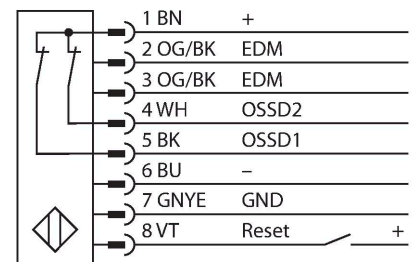

SLPP25-410P88

Personenschutz Lichtvorhang – Sender/Empfänger Paar

Technische Daten

| | |
|---|------------------------|
| Typ | SLPP25-410P88 |
| Ident-No. | 3083737 |
| Optische Daten | |
| Funktion | Lichtvorhang |
| Lichtart | IR |
| Wellenlänge | 850 nm |
| Optische Auflösung | 25 mm |
| Reichweite | 100...7000 mm |
| Überwachungsfeldhöhe | 410 mm |
| Anzahl der Strahlen | 21 |
| Mit Mutingfunktion | Nein |
| Scan Code | Einstellbar |
| Elektrische Daten | |
| Betriebsspannung | 20...28 VDC |
| Restwelligkeit | < 10 % U _{ss} |
| DC Bemessungsbetriebsstrom | ≤ 210 mA |
| Leerlaufstrom | ≤ 275 mA |
| max. Ausgangsstrom sicherer Ausgang | 500 mA |
| Kurzschlusschutz | ja |
| Verpolungsschutz | ja |
| Ausgangsfunktion | 2 x Öffner, 2 x PNP |
| Anzahl der sicheren Halbleiter-Ausgänge | 2 |
| Ansprechzeit typisch | < 13.5 ms |
| Mit Wiederanlaufperre | Ja |
| Ausblendung möglich | Ja |
| Mechanische Daten | |
| Bauform | Quader, EZ-Screen LP |

Merkmale

- Kabel mit Steckverbinder, 300 mm, M12x1, 8-polig
- Schutzart IP65
- Flaches Gehäuse ohne Blindzone
- Einstellung über DIP-Schalter
- Einstellung reduzierter Auflösung
- Blanking Funktion
- Betriebsspannung: 24 VDC ± 15 %
- Auflösung 25 mm
- Überwachungsfeldhöhe 410 mm (L1)
- Personenschutzart Cat 4, PL e nach EN ISO 13849-1:2008
- Typ 4 nach IEC 61496-1,-2
- SIL 3 nach IEC 61508

Anschlussbild

Technische Daten

| | |
|--------------------------|---|
| Abmessungen | 26 x 28 x 410 mm |
| Gehäusewerkstoff | Metall, AL, Gelber Polyester |
| Linse | Kunststoff, Acryl |
| Kaskadierbar | Nein |
| Elektrischer Anschluss | Kabel mit Steckverbinder, M12 x 1, 0,3 m |
| Aderzahl | 8 |
| Umgebungstemperatur | 0...+55 °C |
| Schutzart | IP65 |
| Betriebsspannungsanzeige | LED, grün |
| Schaltzustandsanzeige | 2-Farben-LED, rot |
| Tests/Zulassungen | |
| Vibrationsfestigkeit | 10-55 Hz bei 0,35 mm |
| Schockprüfung | 10 g bei 16 ms (6000 Zyklen) |
| Zulassungen | CE, cTUVus, PL e nach EN ISO 13849-1:2008, SIL 3 nach IEC 61508 |