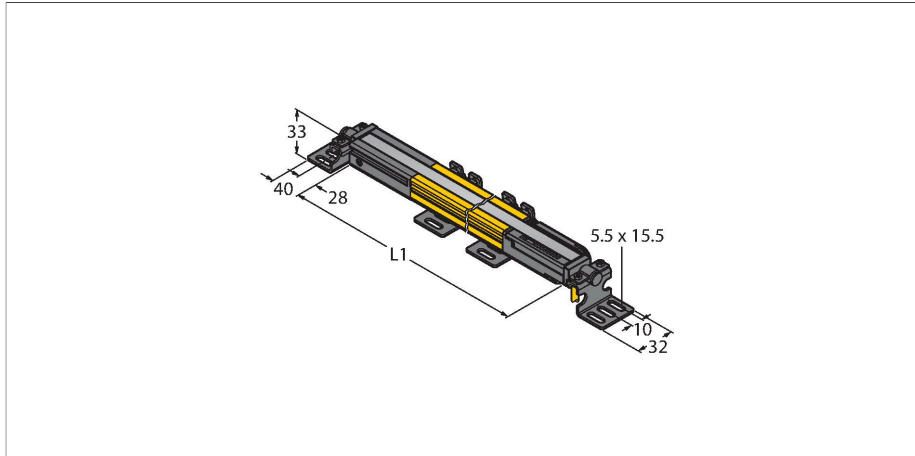

SLPP25-410P88

Personenschutz Lichtvorhang – Sender/Empfänger Paar

Technische Daten

| | |
|---|------------------------|
| Typ | SLPP25-410P88 |
| Ident-No. | 3083737 |
| Optische Daten | |
| Funktion | Lichtvorhang |
| Lichtart | IR |
| Wellenlänge | 850 nm |
| Optische Auflösung | 25 mm |
| Reichweite | 100...7000 mm |
| Überwachungsfeldhöhe | 410 mm |
| Anzahl der Strahlen | 21 |
| Mit Mutingfunktion | Nein |
| Scan Code | Einstellbar |
| Elektrische Daten | |
| Betriebsspannung | 20...28 VDC |
| Restwelligkeit | < 10 % U _{ss} |
| DC Bemessungsbetriebsstrom | ≤ 210 mA |
| Leerlaufstrom | ≤ 275 mA |
| max. Ausgangsstrom sicherer Ausgang | 500 mA |
| Kurzschlusschutz | ja |
| Verpolungsschutz | ja |
| Ausgangsfunktion | 2 x Öffner, 2 x PNP |
| Anzahl der sicheren Halbleiter-Ausgänge | 2 |
| Ansprechzeit typisch | < 13.5 ms |
| Mit Wiederanlaufperre | Ja |
| Ausblendung möglich | Ja |
| Mechanische Daten | |
| Bauform | Quader, EZ-Screen LP |

Merkmale

- Kabel mit Steckverbinder, 300 mm, M12x1, 8-polig
- Schutzart IP65
- Flaches Gehäuse ohne Blindzone
- Einstellung über DIP-Schalter
- Einstellung reduzierter Auflösung
- Blanking Funktion
- Betriebsspannung: 24 VDC ± 15 %
- Auflösung 25 mm
- Überwachungsfeldhöhe 410 mm (L1)
- Personenschutzart Cat 4, PL e nach EN ISO 13849-1:2008
- Typ 4 nach IEC 61496-1,-2
- SIL 3 nach IEC 61508

Anschlussbild

Technische Daten

| | |
|--------------------------|---|
| Abmessungen | 26 x 28 x 410 mm |
| Gehäusewerkstoff | Metall, AL, Gelber Polyester |
| Linse | Kunststoff, Acryl |
| Kaskadierbar | Nein |
| Elektrischer Anschluss | Kabel mit Steckverbinder, M12 x 1, 0,3 m |
| Aderzahl | 8 |
| Umgebungstemperatur | 0...+55 °C |
| Schutzart | IP65 |
| Betriebsspannungsanzeige | LED, grün |
| Schaltzustandsanzeige | 2-Farben-LED, rot |
| Tests/Zulassungen | |
| Vibrationsfestigkeit | 10-55 Hz bei 0,35 mm |
| Schockprüfung | 10 g bei 16 ms (6000 Zyklen) |
| Zulassungen | CE, cTUVus, PL e nach EN ISO 13849-1:2008, SIL 3 nach IEC 61508 |