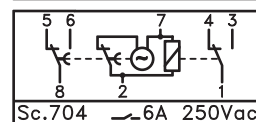

SCHEMI DI COLLEGAMENTO WIRING DIAGRAMS

WIRING DIAGRAMS

SOCKET TIMERS
TEMPORIZZATORI ZOCCOLATI

17