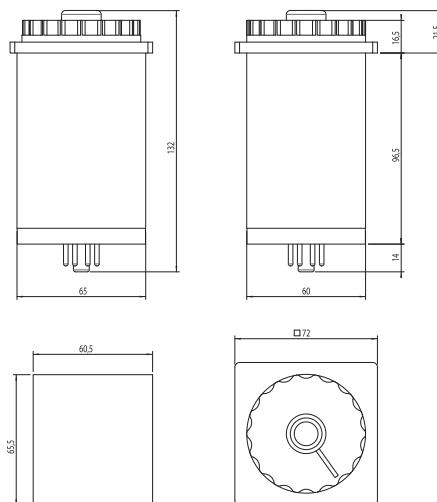

DIMENSIONI / DIMENSIONS

in mm

CODICE D'ORDINE ORDER CODE

1400 XXX F TT YYY

	Sc.602A	602
	Sc.604	604
XXX	Sc.703	703
	Sc.704	704
	Sc.705	705
	Sc.703/704/705	0
F	Sc.602	A
	Sc.602/604/703	D
	B3	03
TT	B6	06
	B12	12
	12Vac 50/60Hz	012
	24Vac 50/60Hz	024
YYY	48Vac 50/60Hz	048
	115Vac 50/60Hz	115
	230Vac 50/60Hz	230